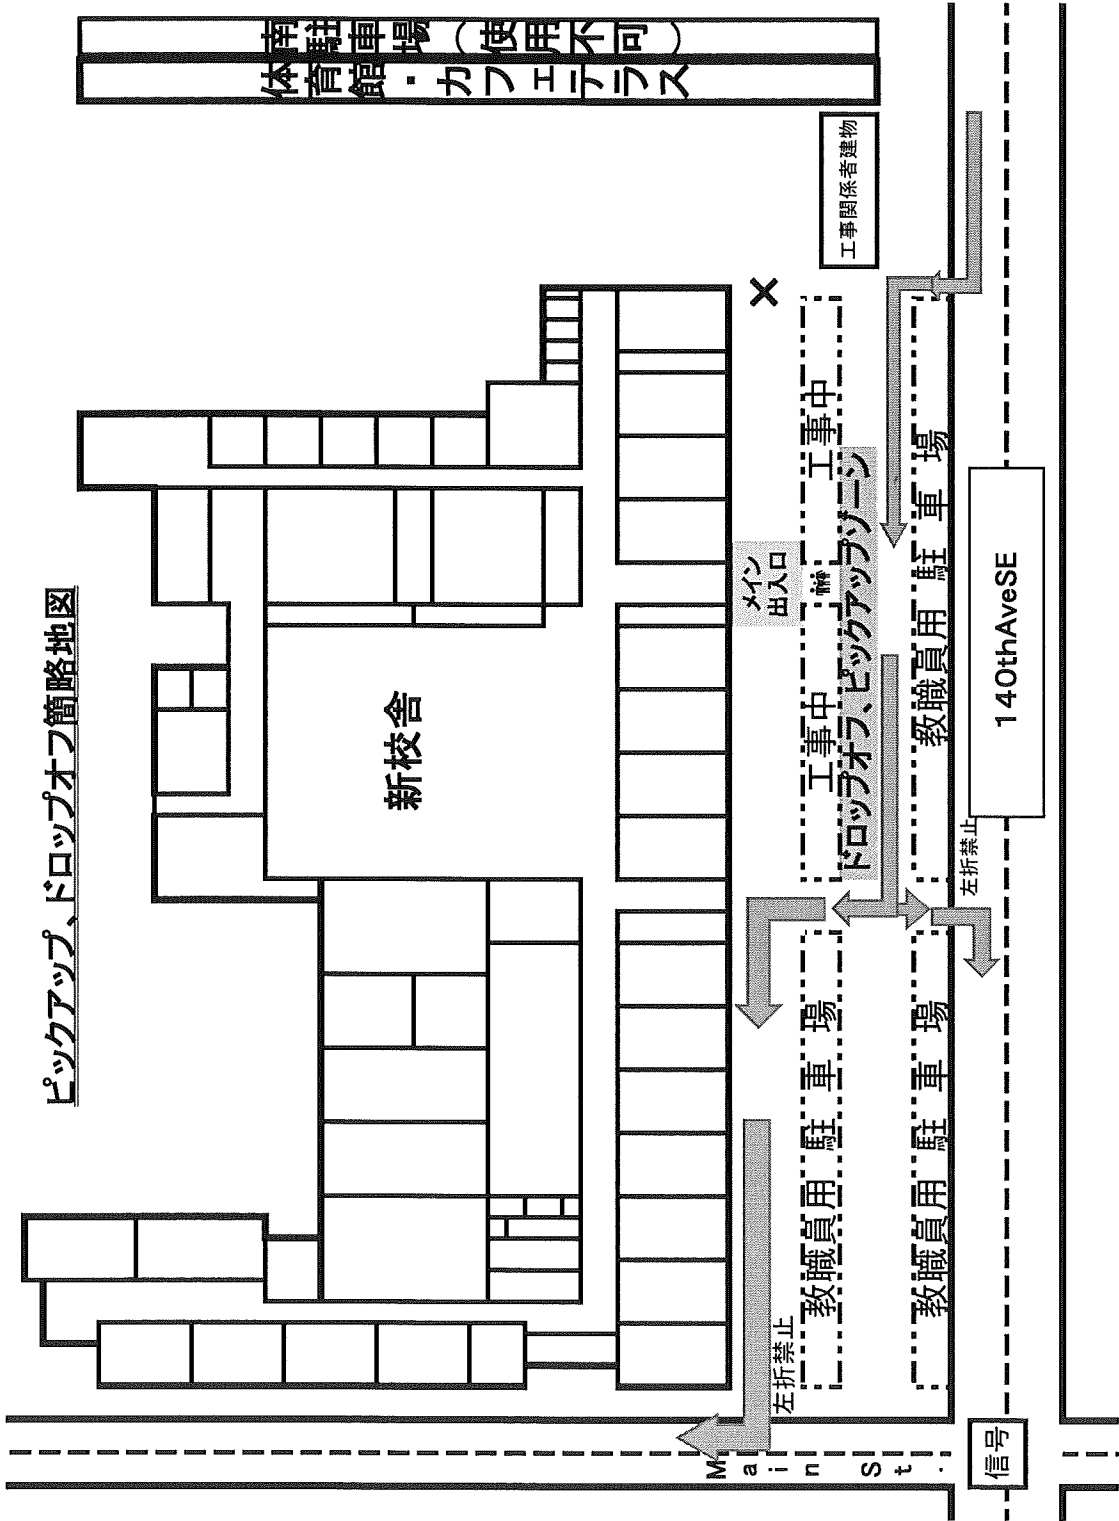

ピックアップ、ドロップオフ簡略地図