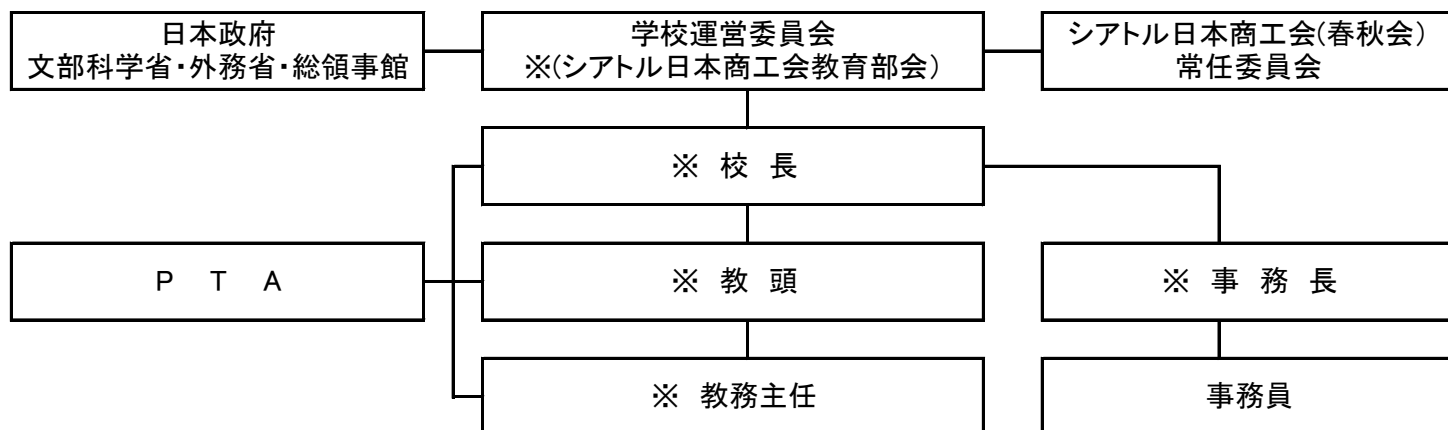

## 2016年度 学校組織

	学年主任	研修	児童会 生徒会	儀式	運動会 スポーツ大会	文集	作品募集	IT	
幼稚園部	小野	藤井		小沼、ロング	丸山、高木	◎小野			
小学部	1年 渋谷				春日	スミス	ブルムリー		
	2年 イケガミ				◎小野山	マイケル	アルダーマン	ライト	
	3年 林				木下	◎森下◎川嶋	◎斉藤宜、寺嶋		◎森下
	4年 齋藤恵			◎諏訪		赤坂	吉川		
	5年 藤井			◎坂井	杉原	フォルール	佐山		
	6年 勝久				小西	勝久	秋山	◎小林	
中学部	1年 境				溝江、佐藤	シューバート	境		
	2年 ホワイト				水谷	ホワイト		◎倉石	
	3年 愛甲			◎光岡		◎愛甲	◎小寺		
高等学部	1年 伊熊			◎入海	伊熊	◎宮本・岩井	伊熊		◎入海
	2年 宮本								
	3年 岩井								
				◎教務主任	教務主任	教務主任			